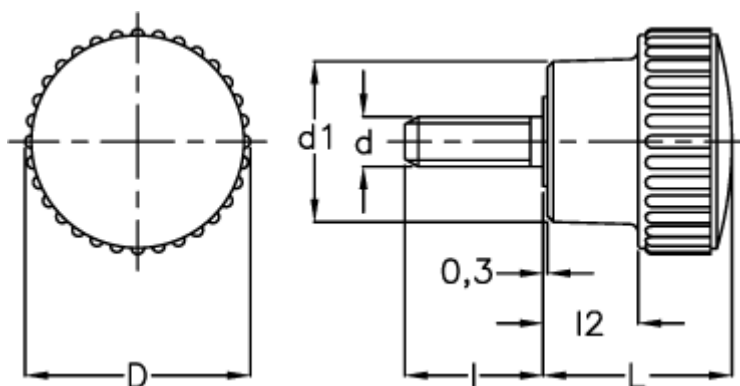

Varenummer: 2302003211
Beskrivelse: E+G Høj Fingerskrue
B.259/30 p-M8x25

Mål

D	= 31
d1	= 19
d 6g	= M8
l	= 25
L	= 32
l2	= 17